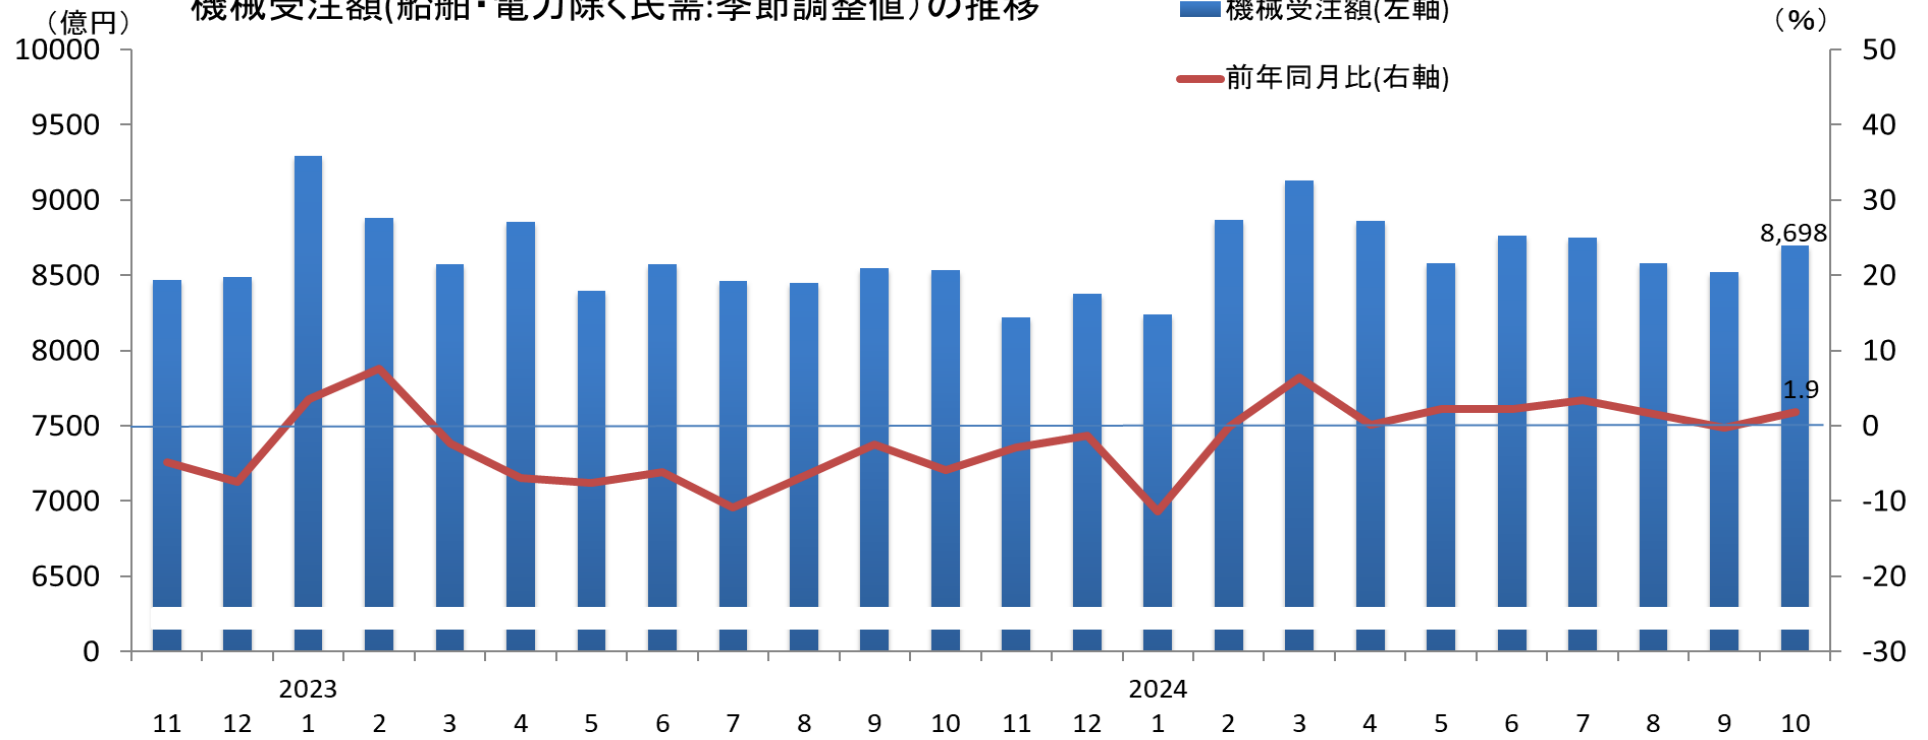

機械受注額(船舶・電力除く民需:季節調整値)の推移

(資料)内閣府