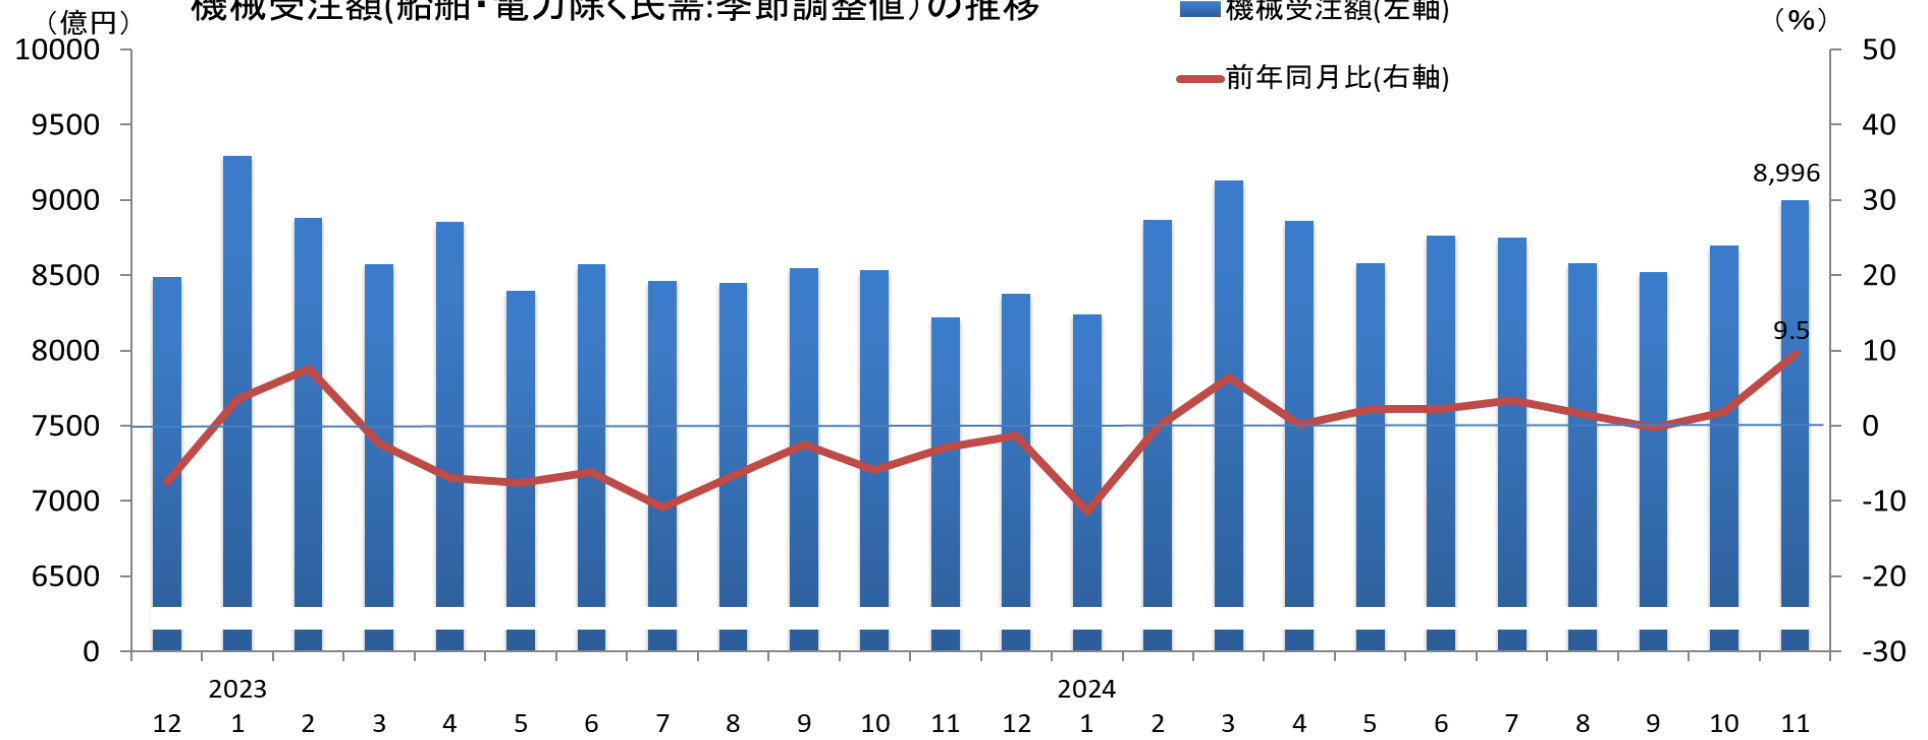

機械受注額(船舶・電力除く民需:季節調整値)の推移

(資料)内閣府