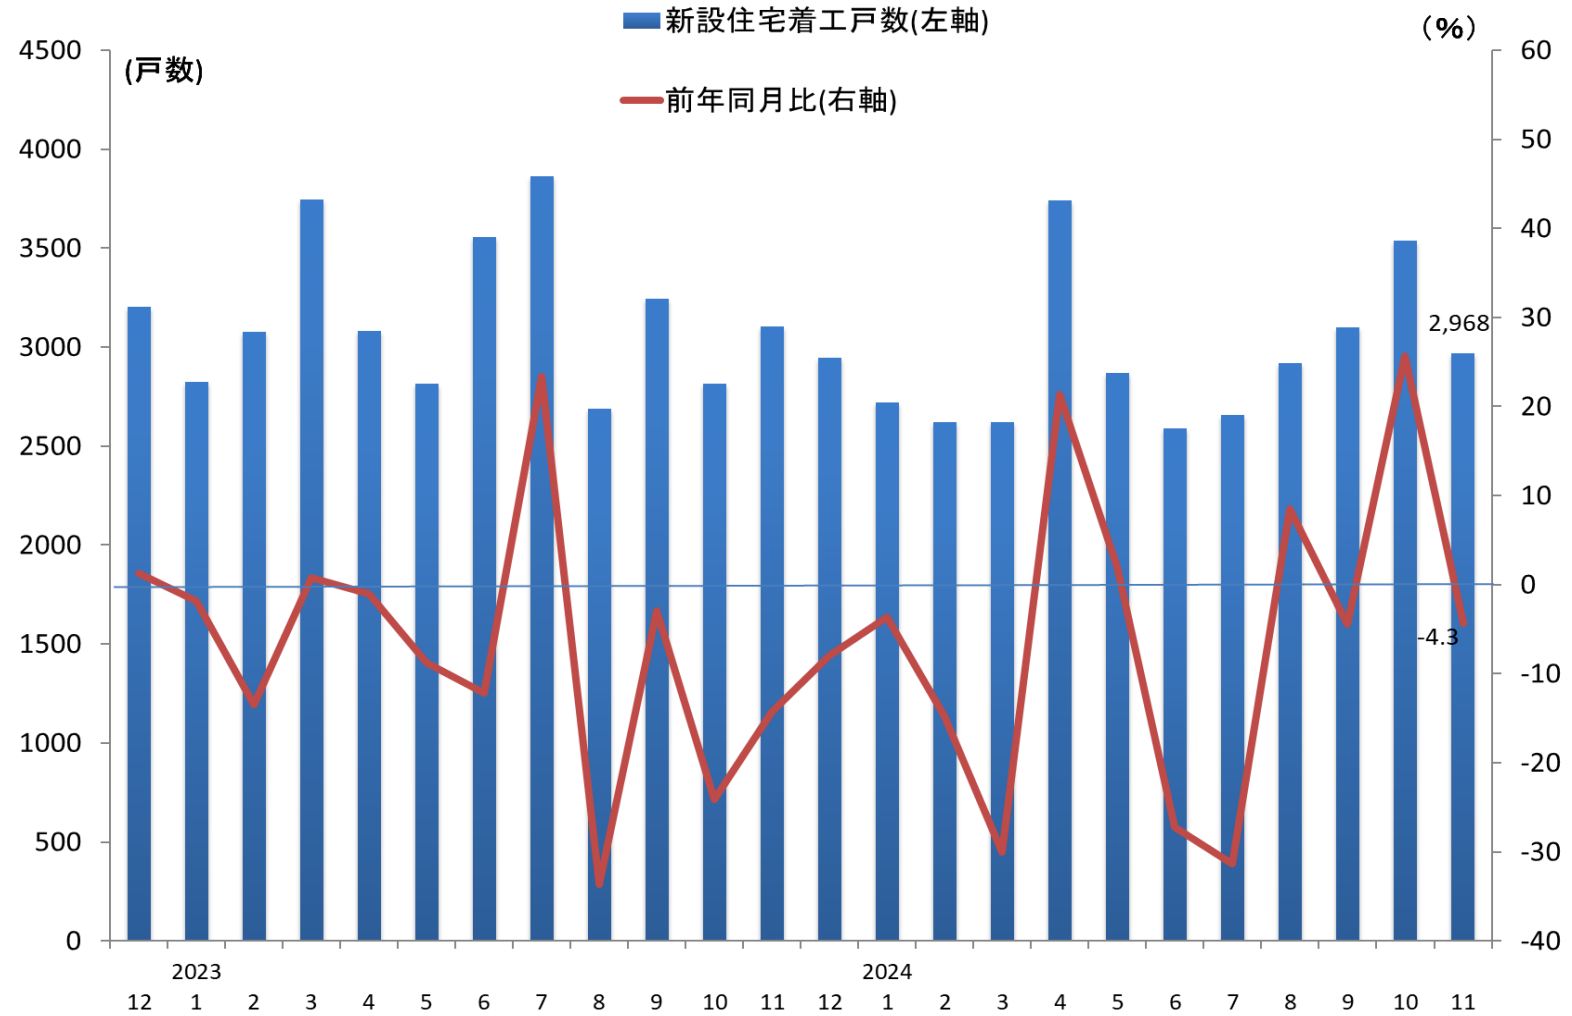

新設住宅着工戸数(福岡県)の推移

(資料)国土交通省

(注)新設住宅着工戸数は、持家、貸家、給与住宅、分譲住宅の合計を示す。