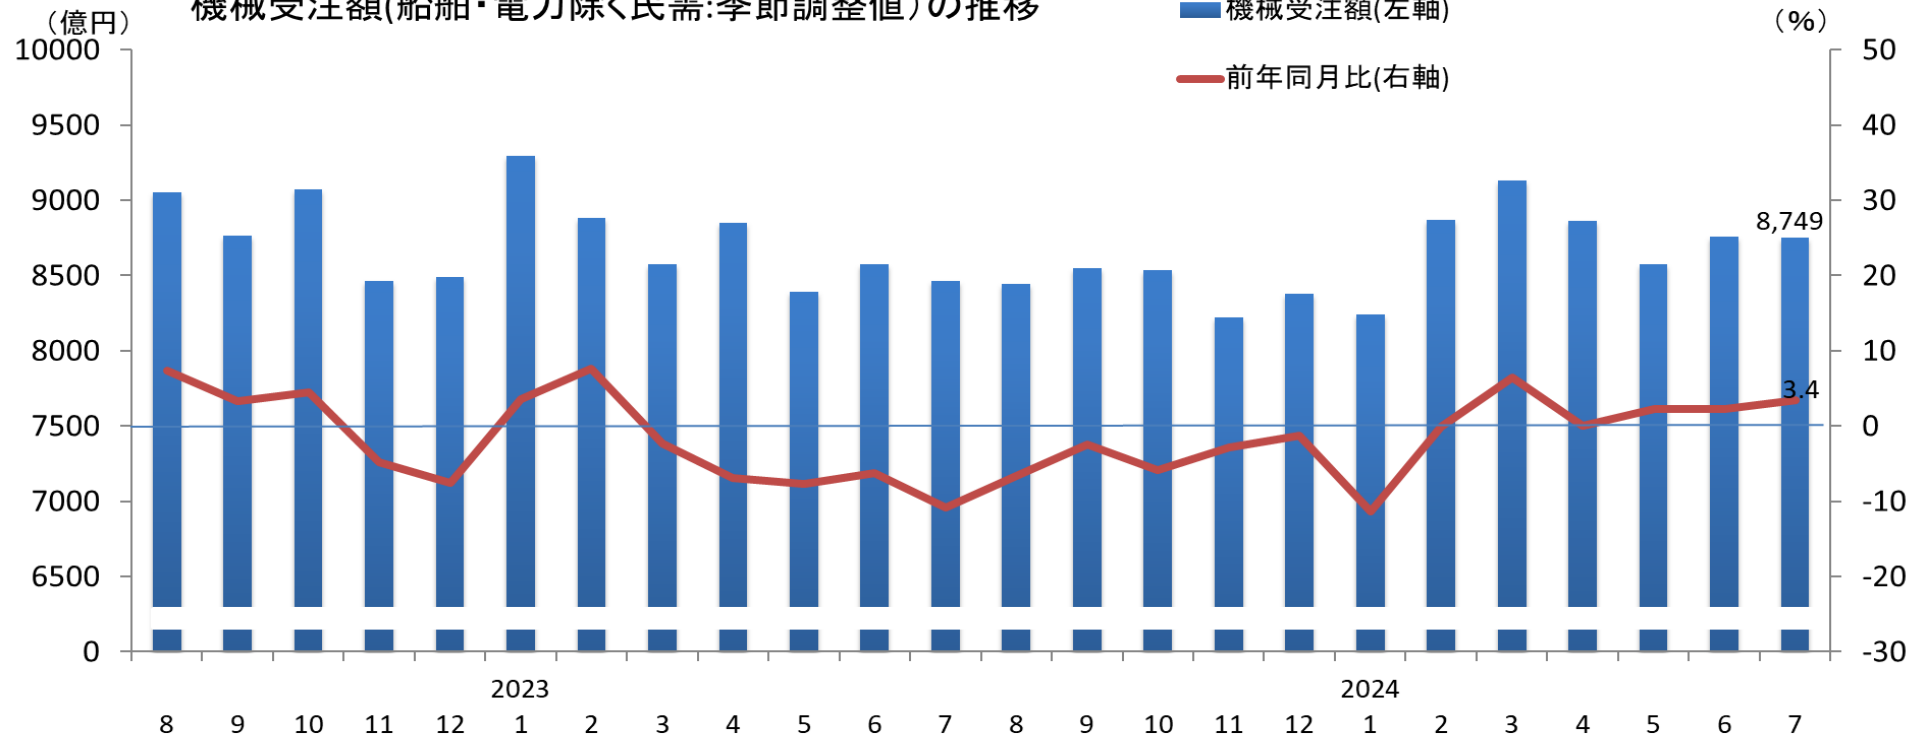

機械受注額(船舶・電力除く民需:季節調整値)の推移

(資料)内閣府