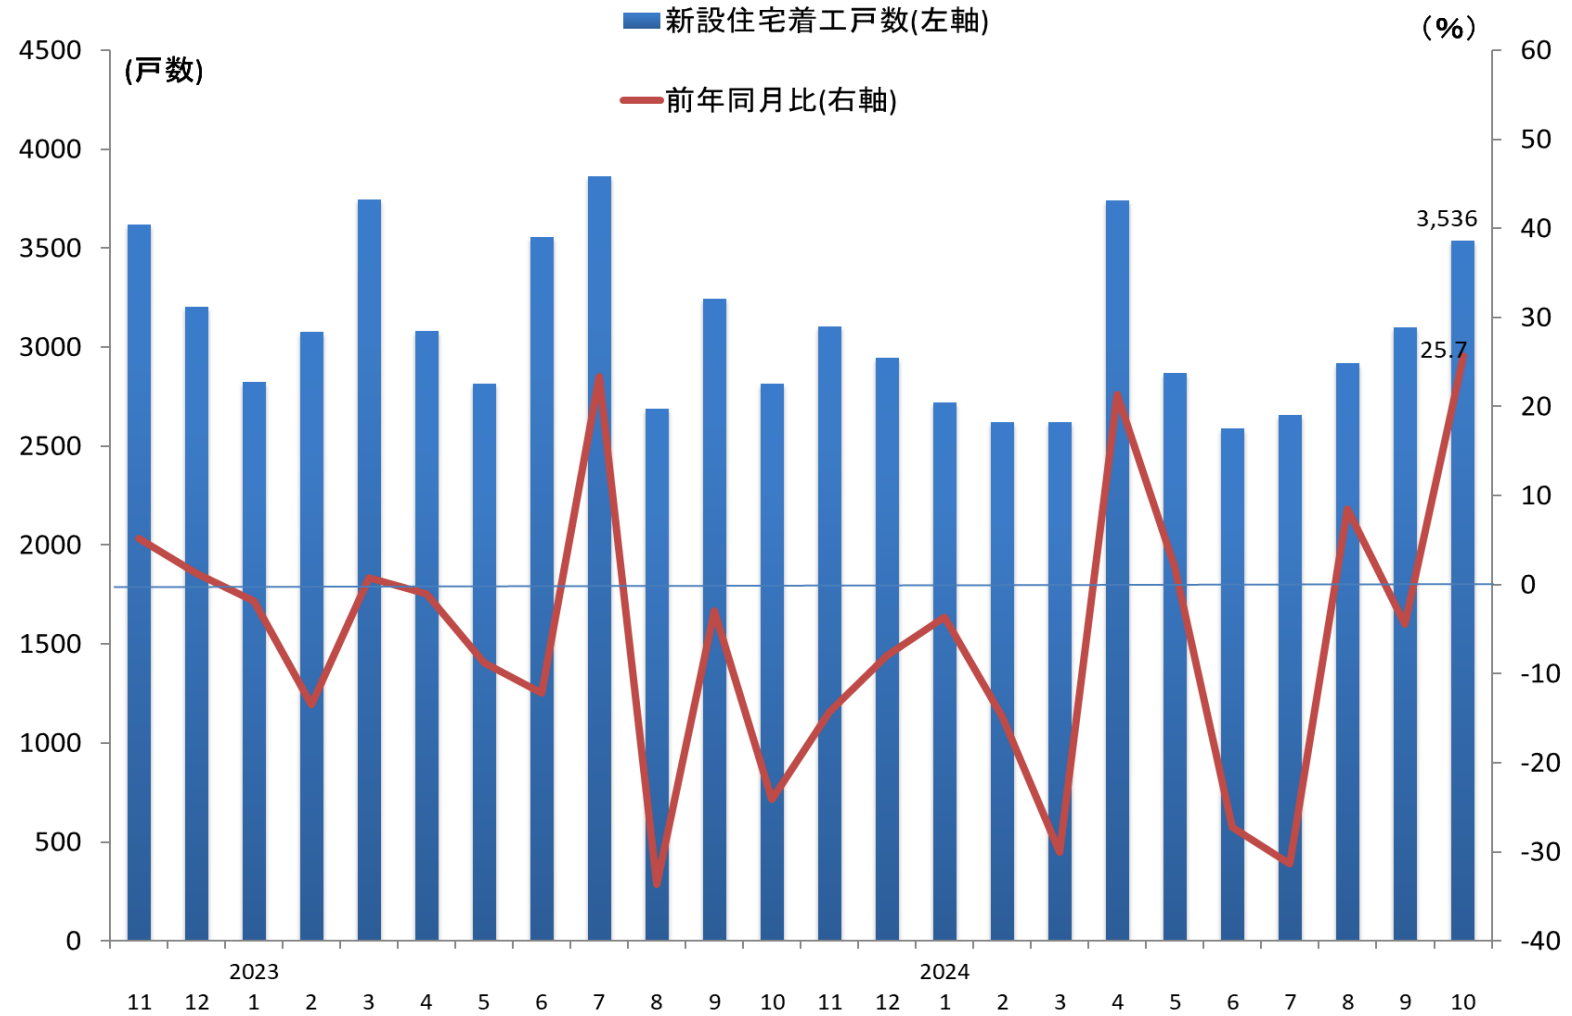

新設住宅着工戸数(福岡県)の推移

(資料)国土交通省

(注)新設住宅着工戸数は、持家、貸家、給与住宅、分譲住宅の合計を示す。