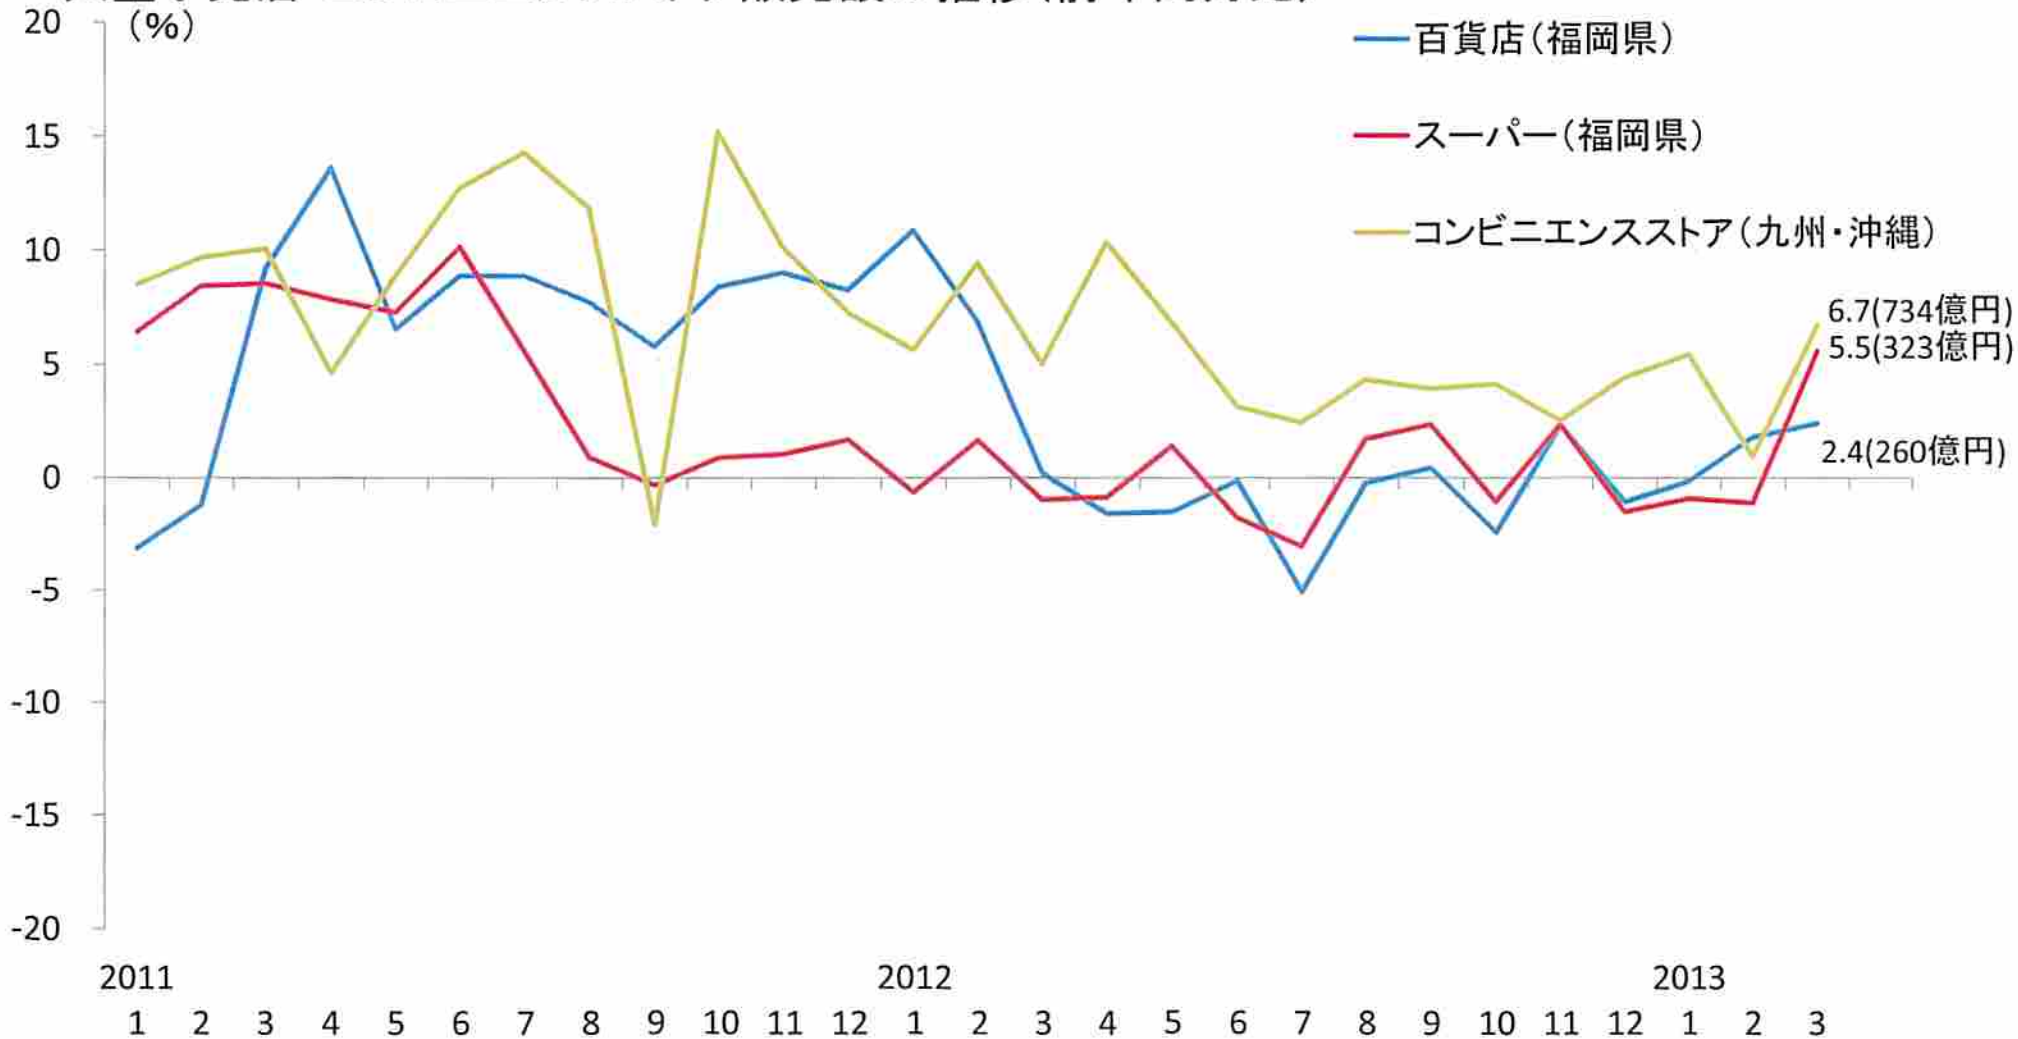

大型小売店・コンビニエンスストア販売額の推移(前年同月比)

(資料)九州経済産業局

(注)コンビニエンスストア販売額は、平成24年12月分までは「九州」に沖縄を含み、平成25年1月分より「九州」に沖縄を含まない。