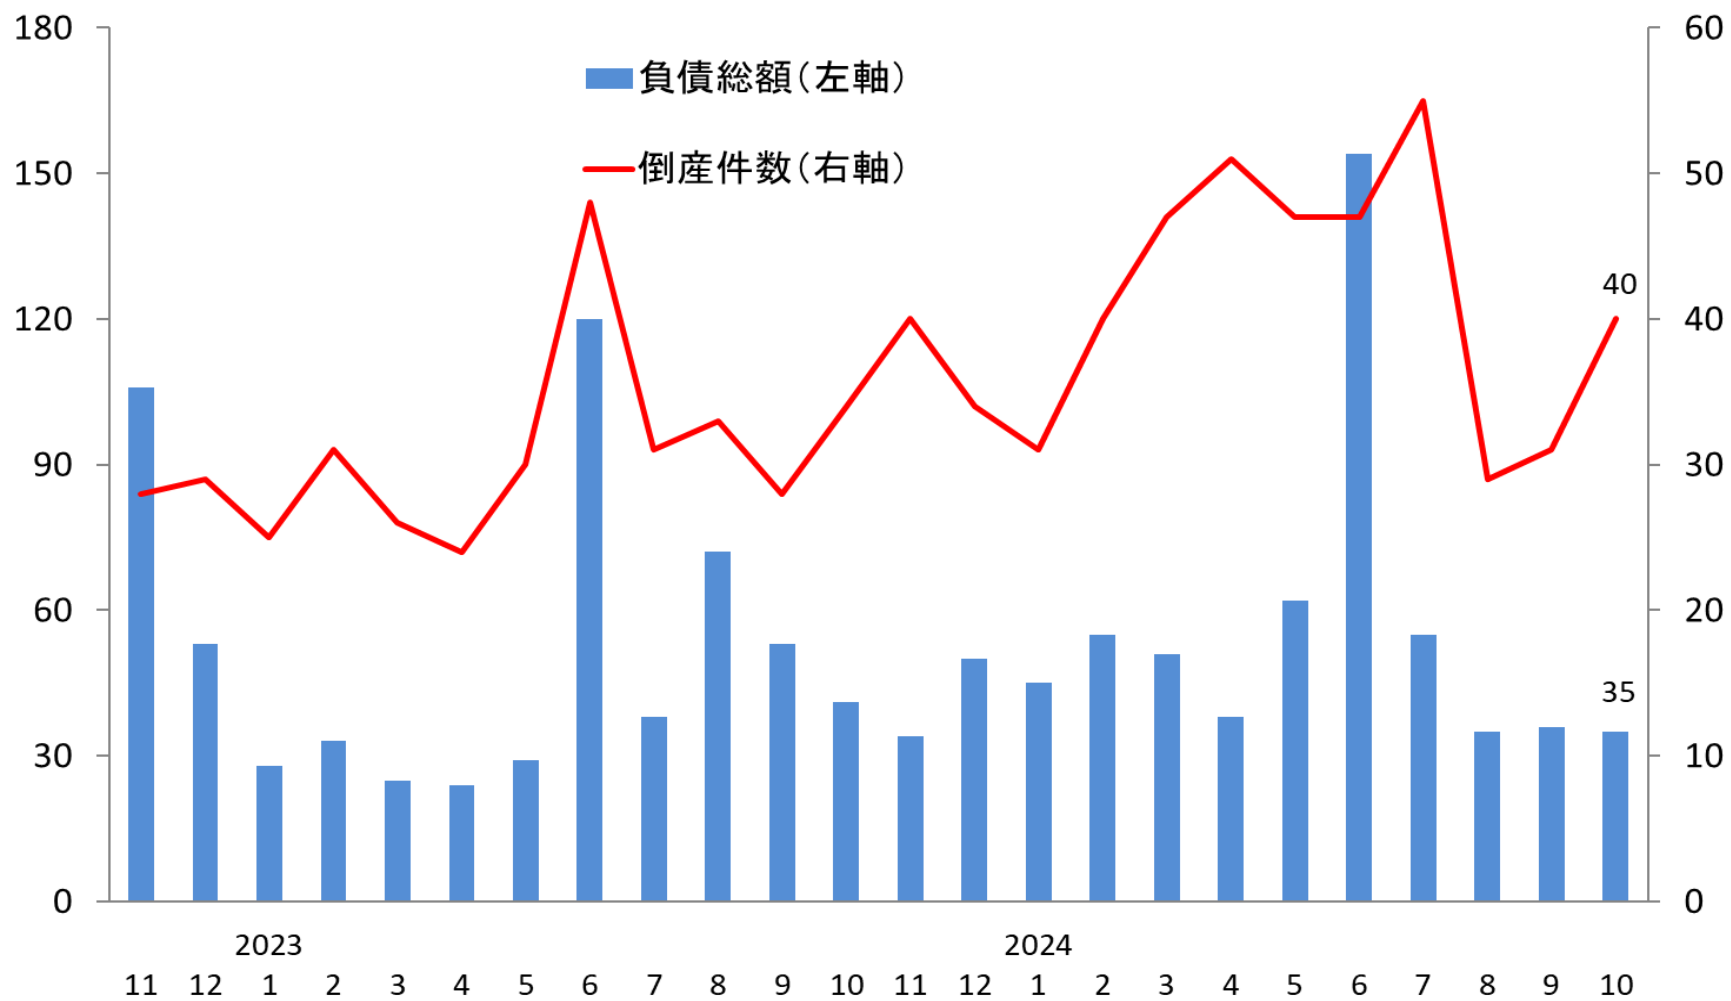

負債総額・倒産件数(福岡県)

(億円)

(件数)

(資料)東京商工リサーチ