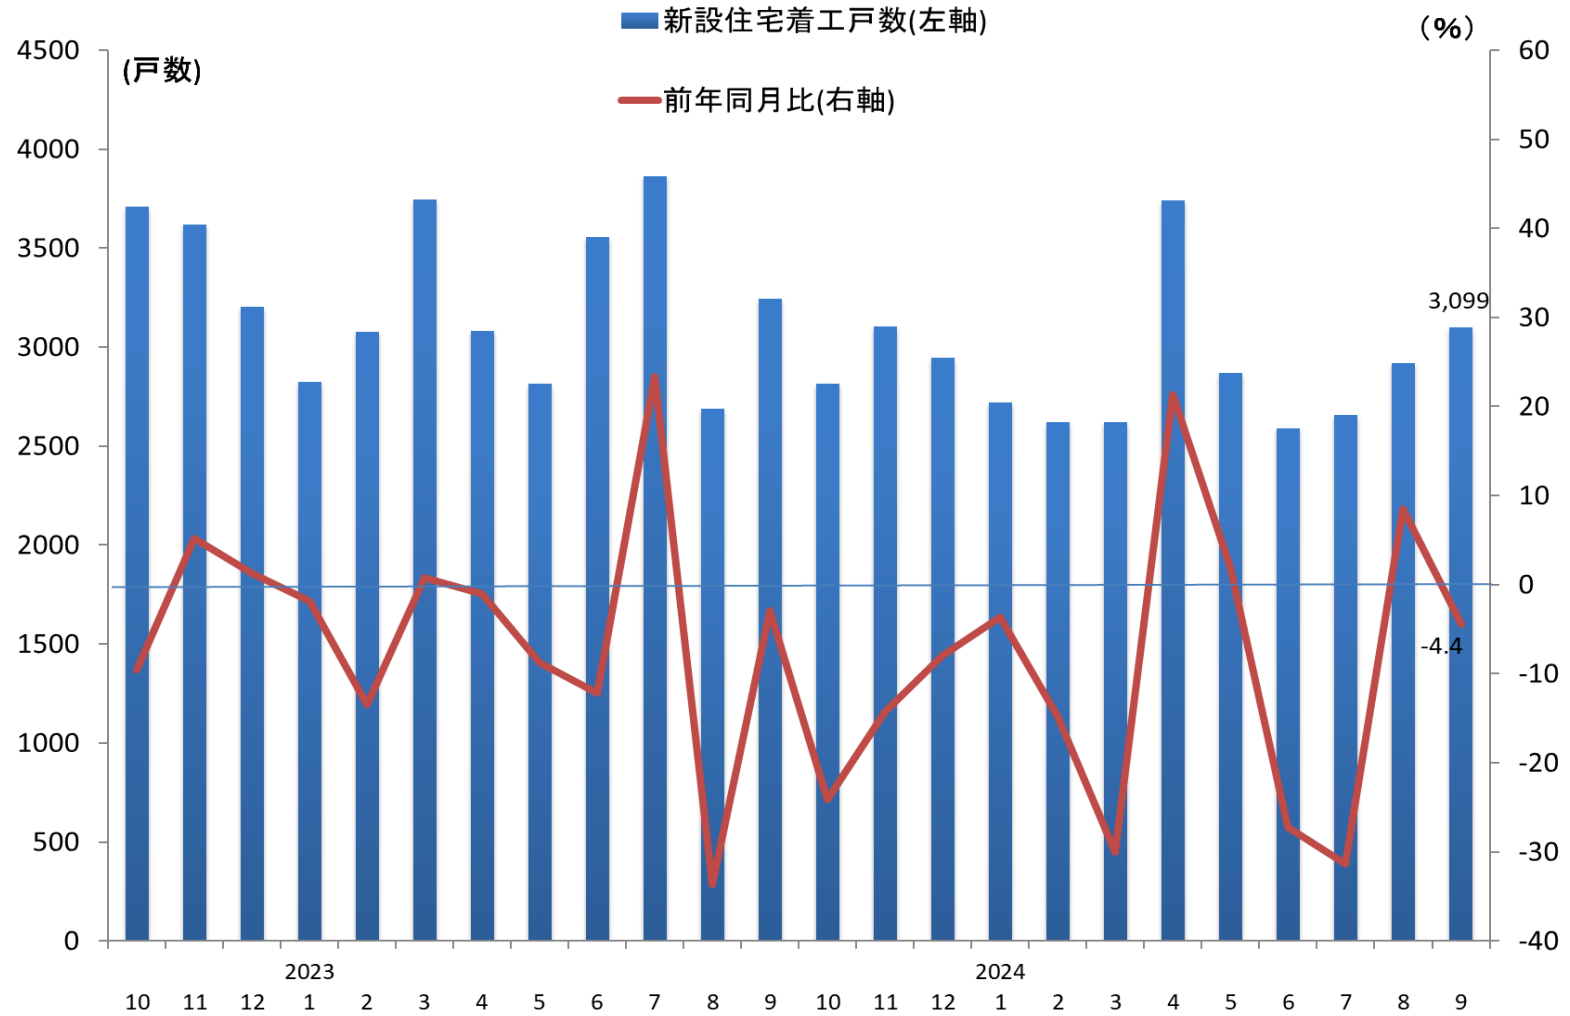

新設住宅着工戸数(福岡県)の推移

(資料)国土交通省

(注)新設住宅着工戸数は、持家、貸家、給与住宅、分譲住宅の合計を示す。