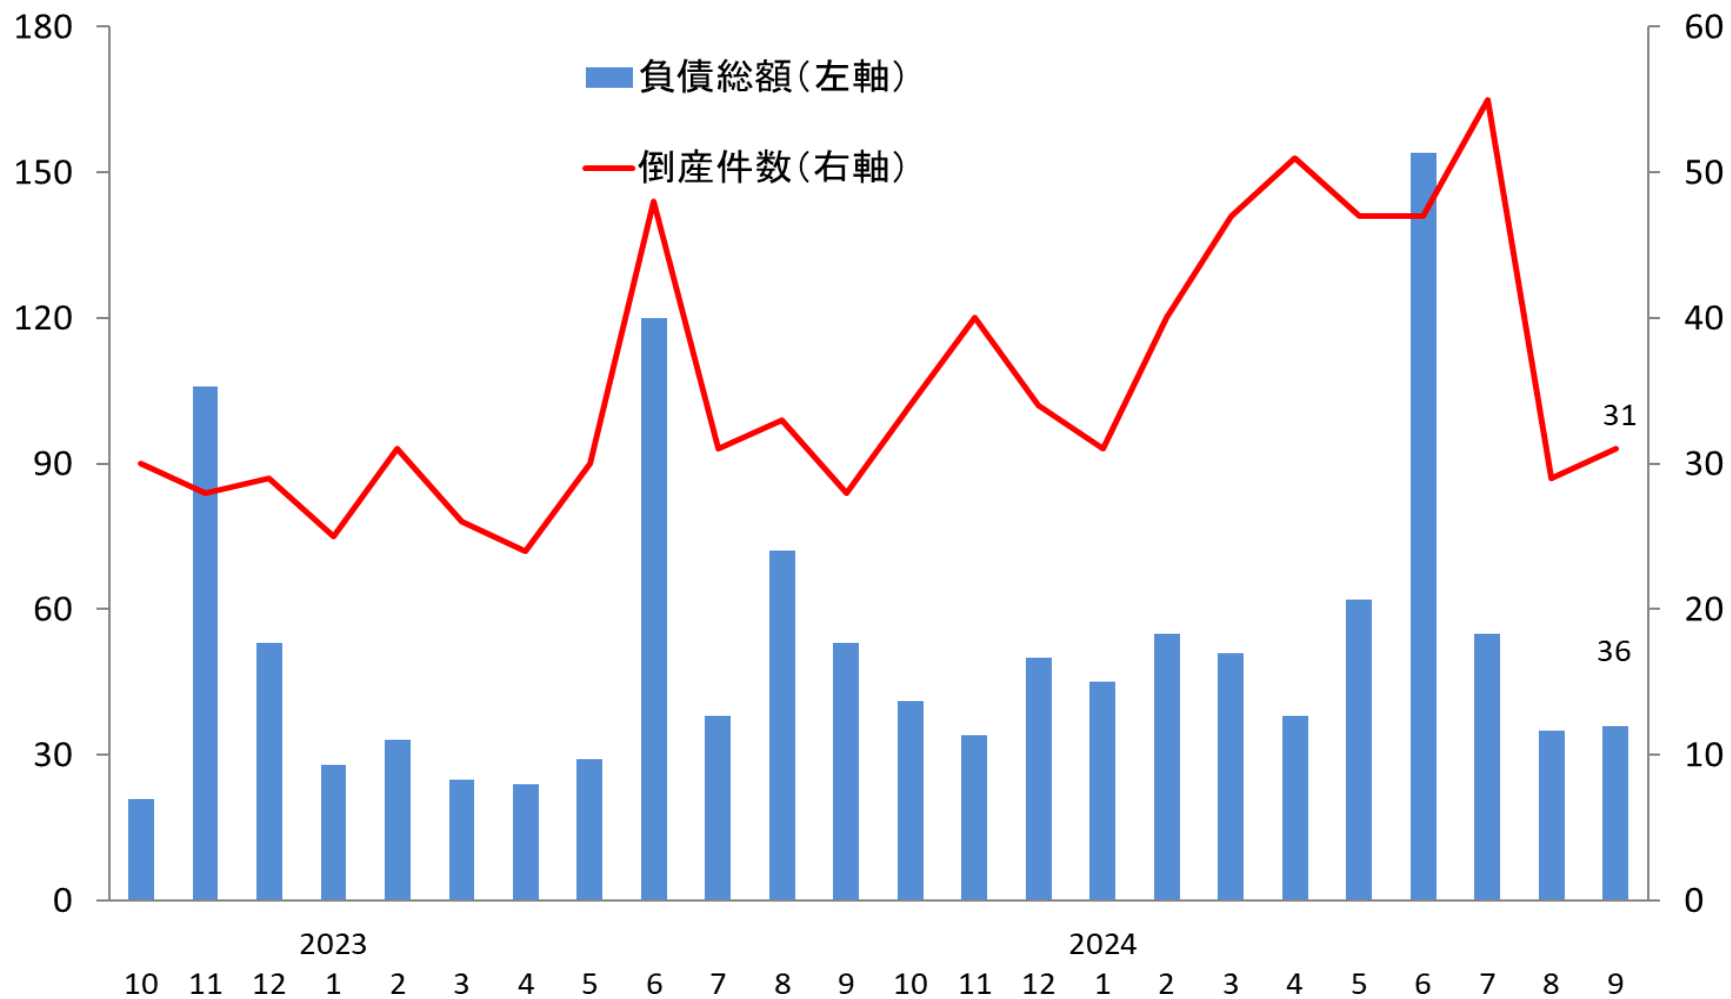

負債総額・倒産件数(福岡県)

(億円)

(件数)

(資料)東京商工リサーチ