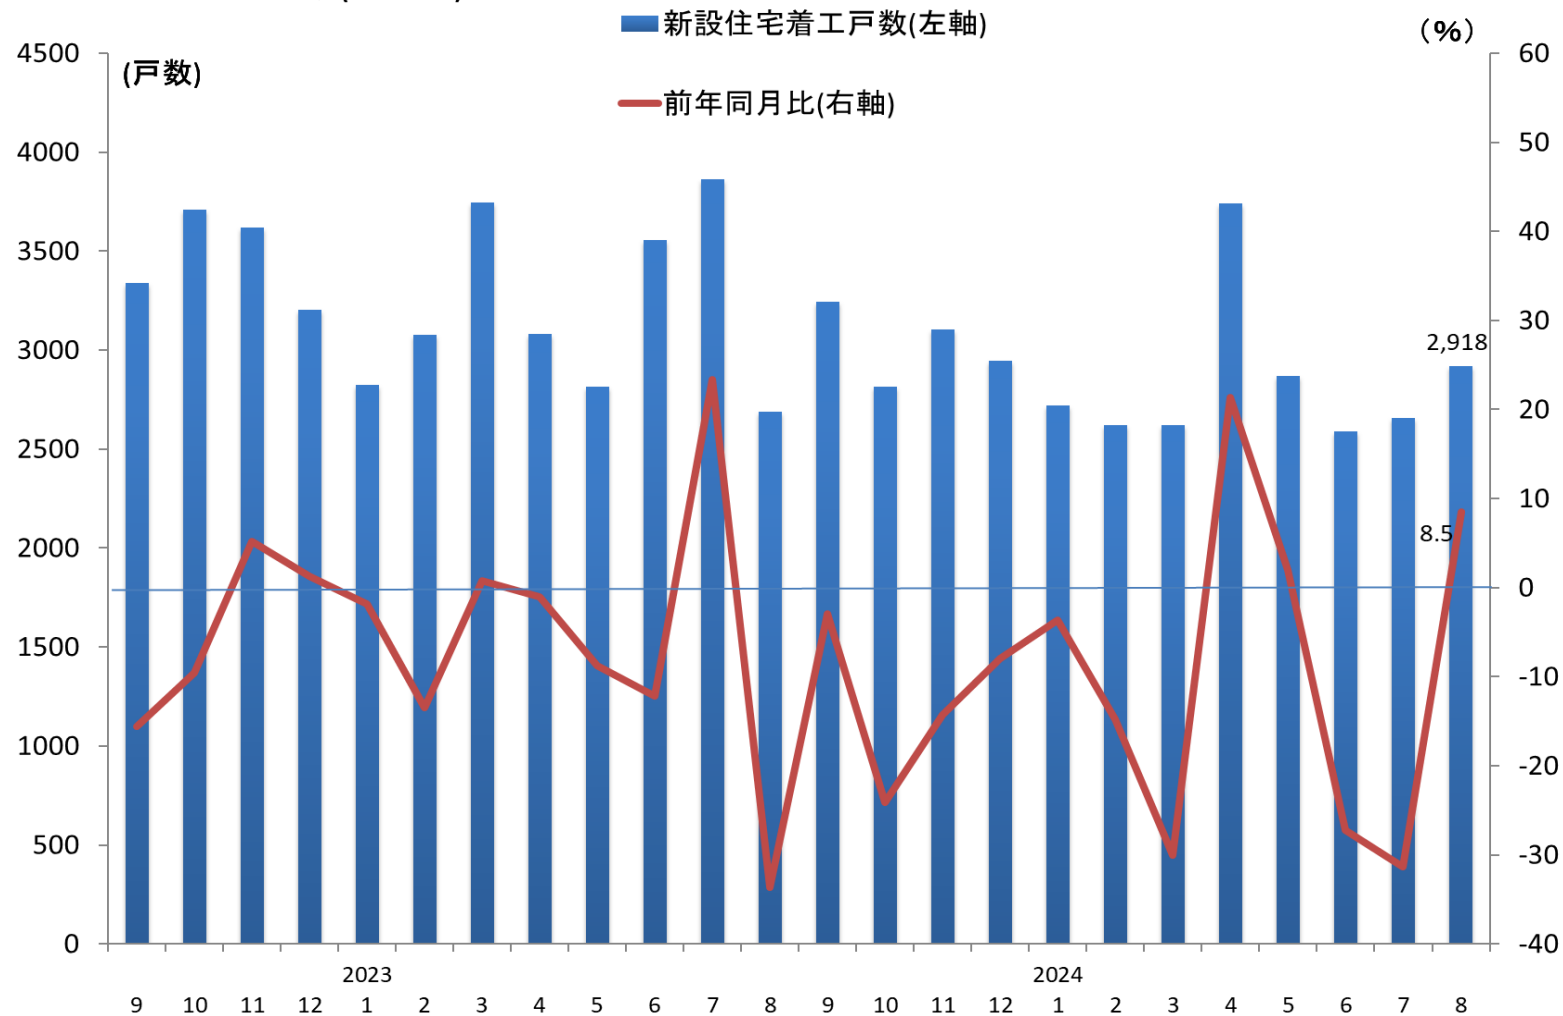

新設住宅着工戸数(福岡県)の推移

(資料)国土交通省

(注)新設住宅着工戸数は、持家、貸家、給与住宅、分譲住宅の合計を示す。