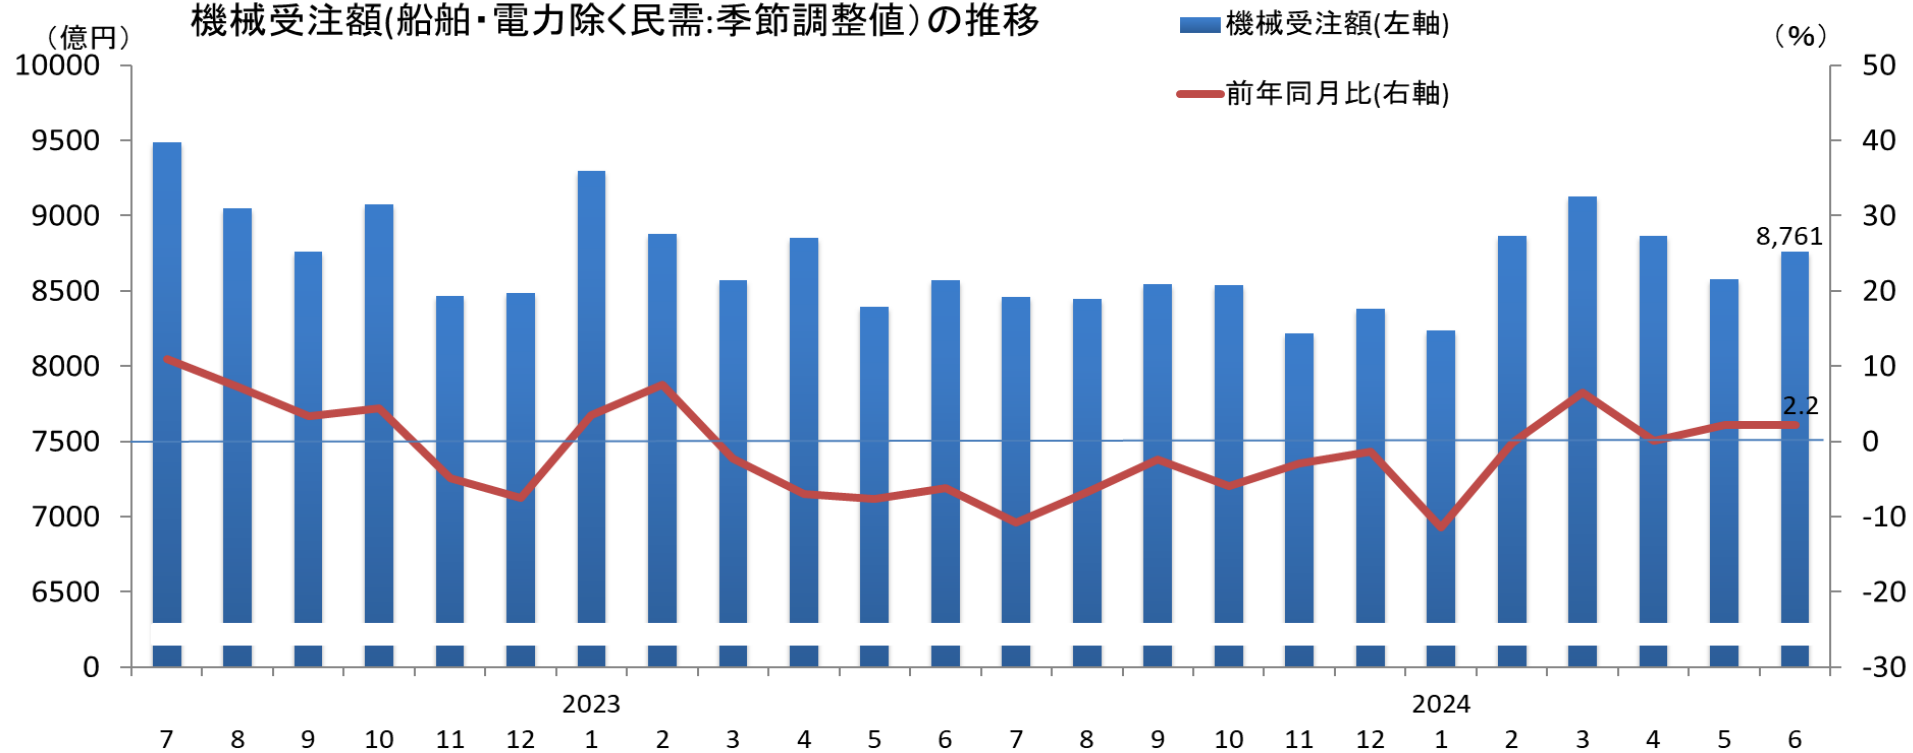

機械受注額(船舶・電力除く民需:季節調整値)の推移

(資料)内閣府