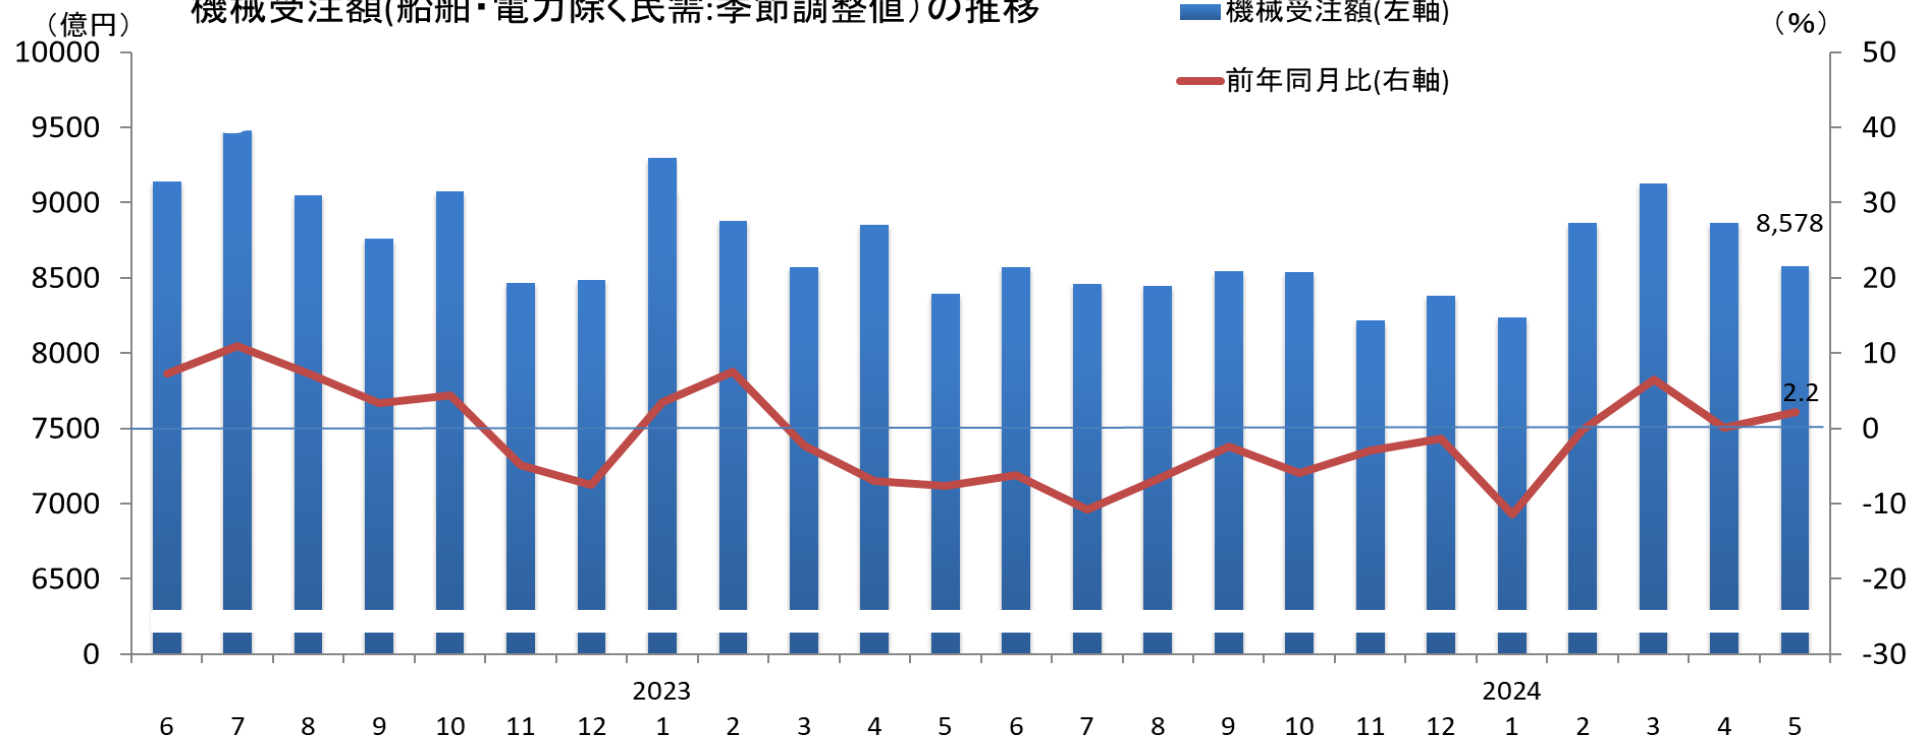

機械受注額(船舶・電力除く民需:季節調整値)の推移

(資料)内閣府