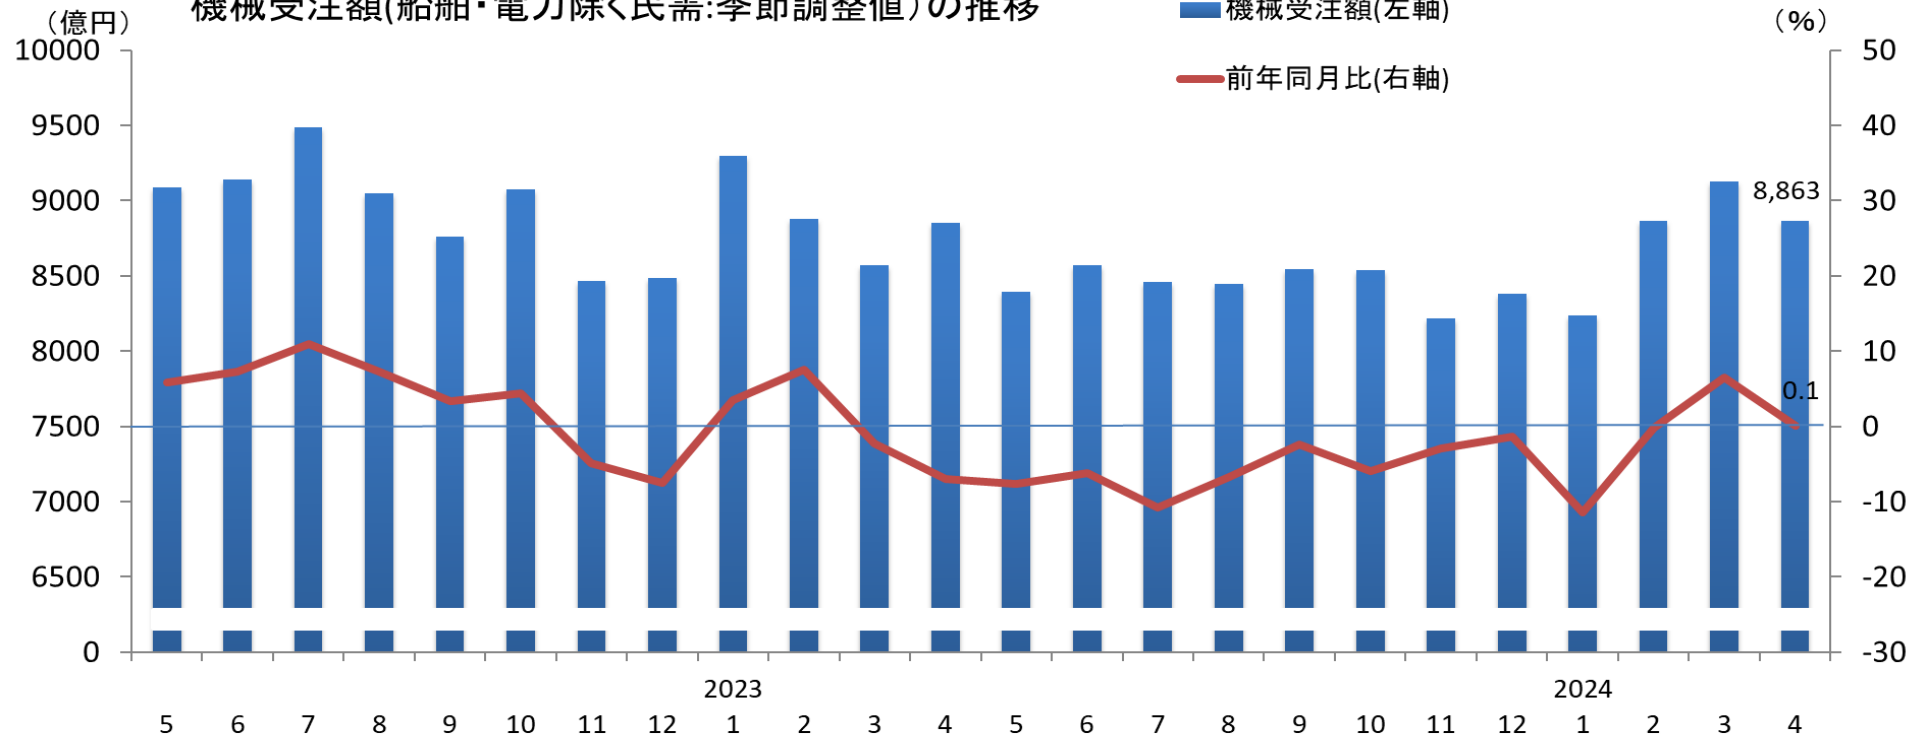

機械受注額(船舶・電力除く民需:季節調整値)の推移

(資料)内閣府