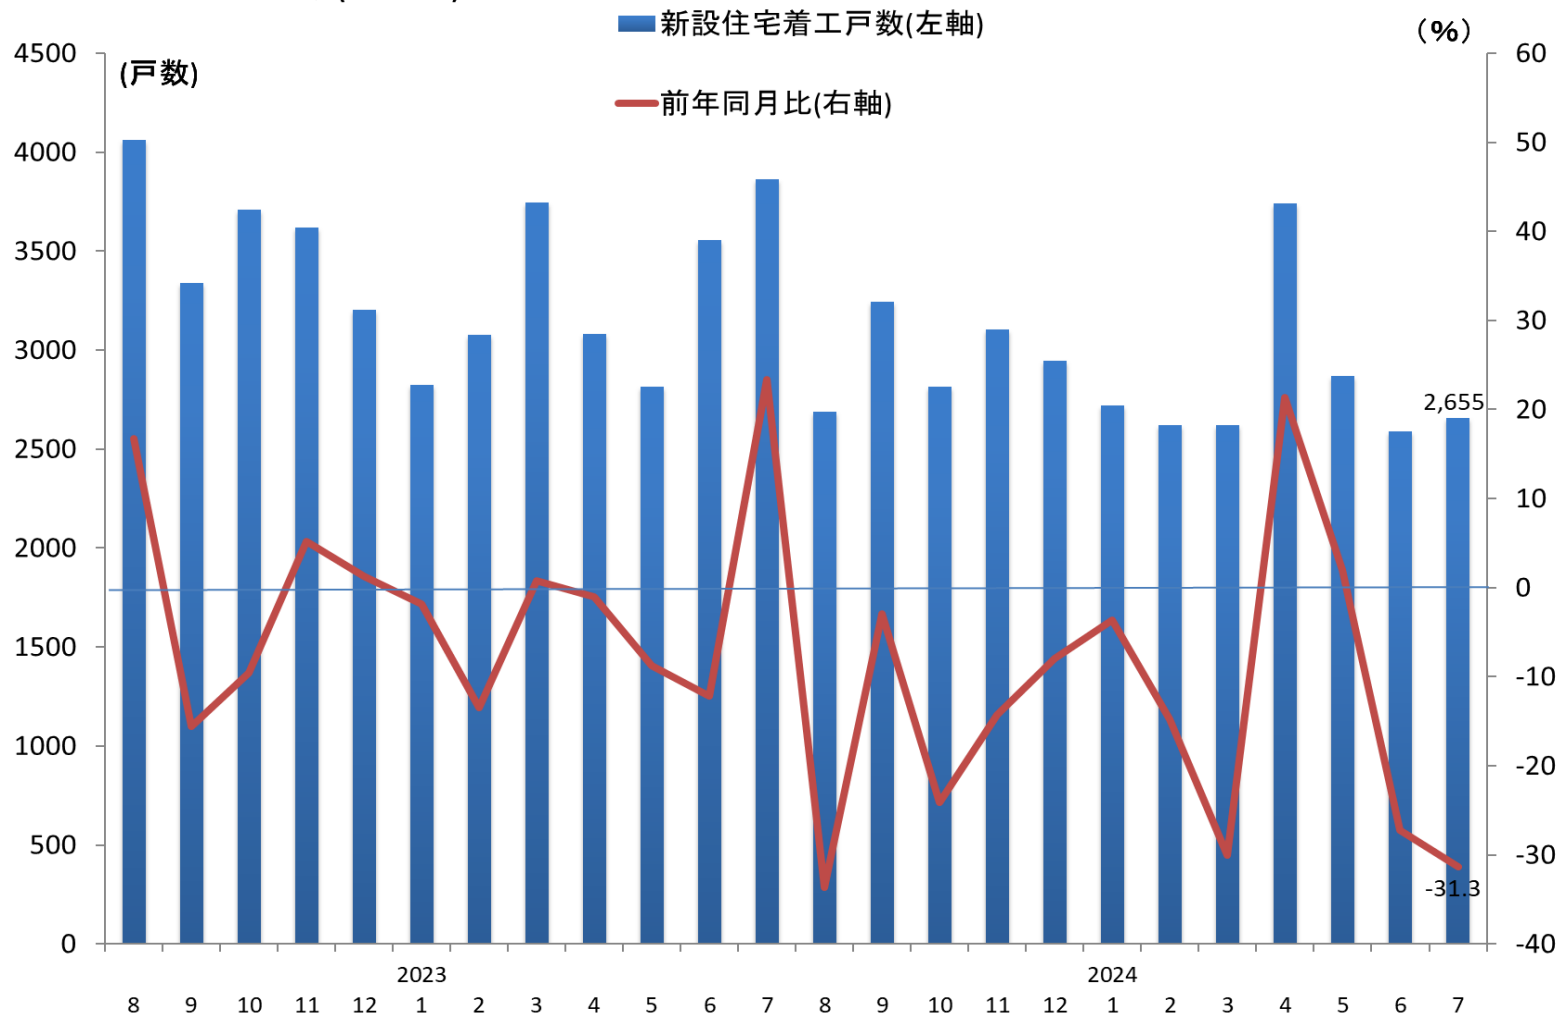

### 新設住宅着工戸数(福岡県)の推移

(資料)国土交通省

(注)新設住宅着工戸数は、持家、貸家、給与住宅、分譲住宅の合計を示す。