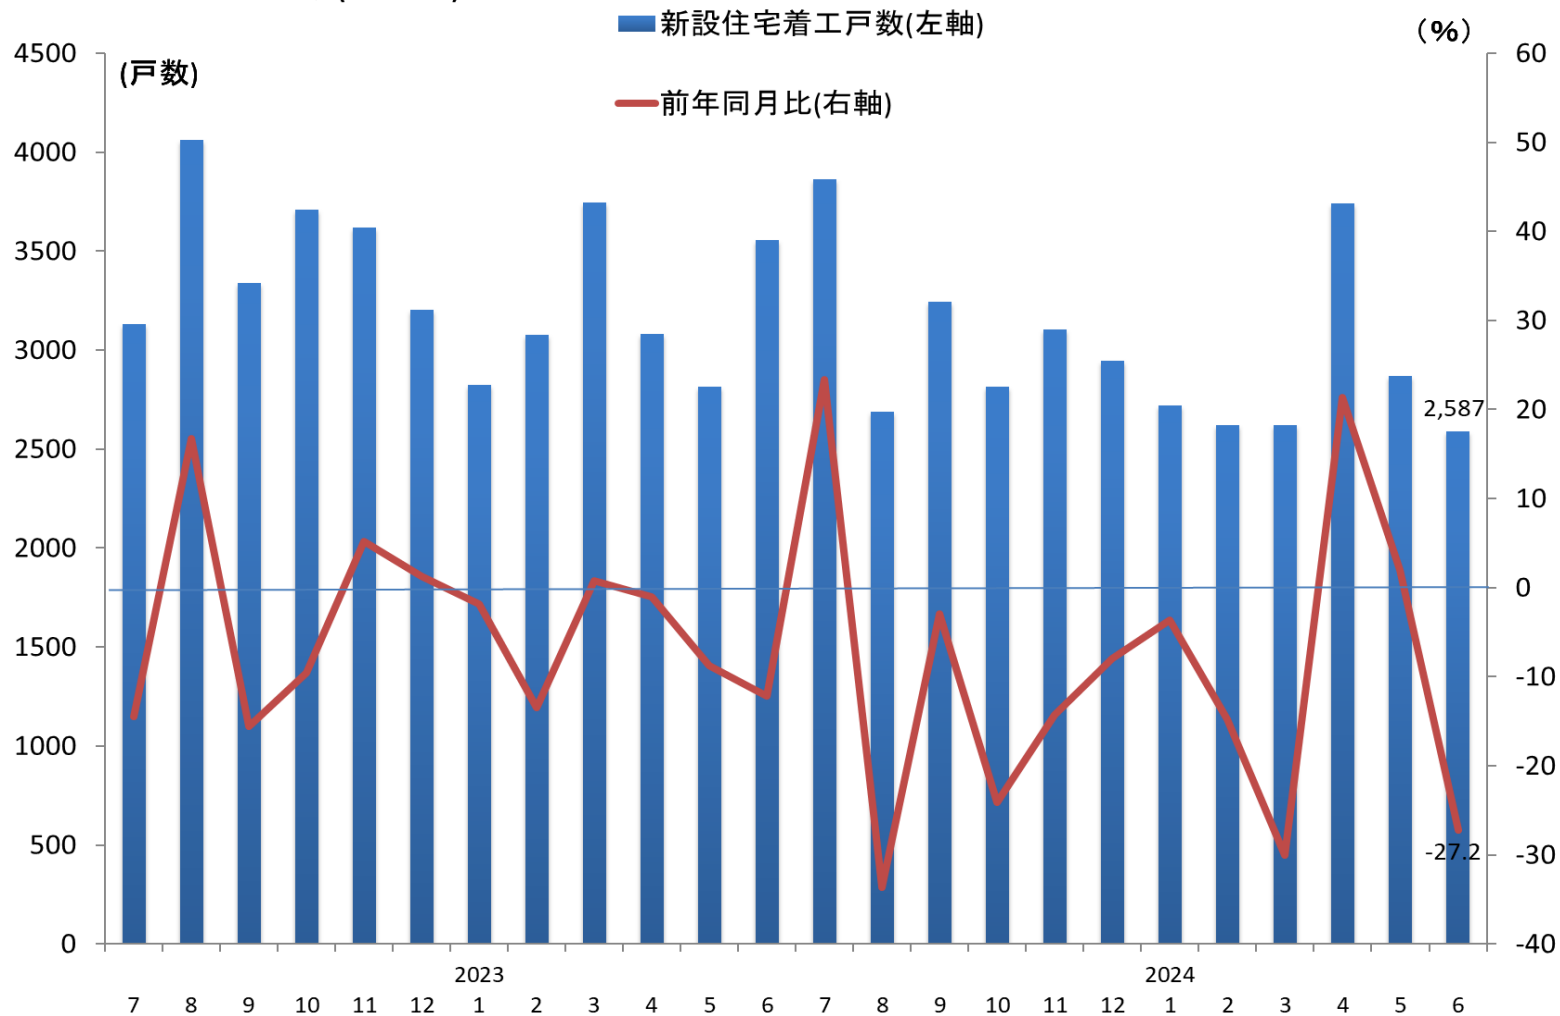

### 新設住宅着工戸数(福岡県)の推移

(資料)国土交通省

(注)新設住宅着工戸数は、持家、貸家、給与住宅、分譲住宅の合計を示す。