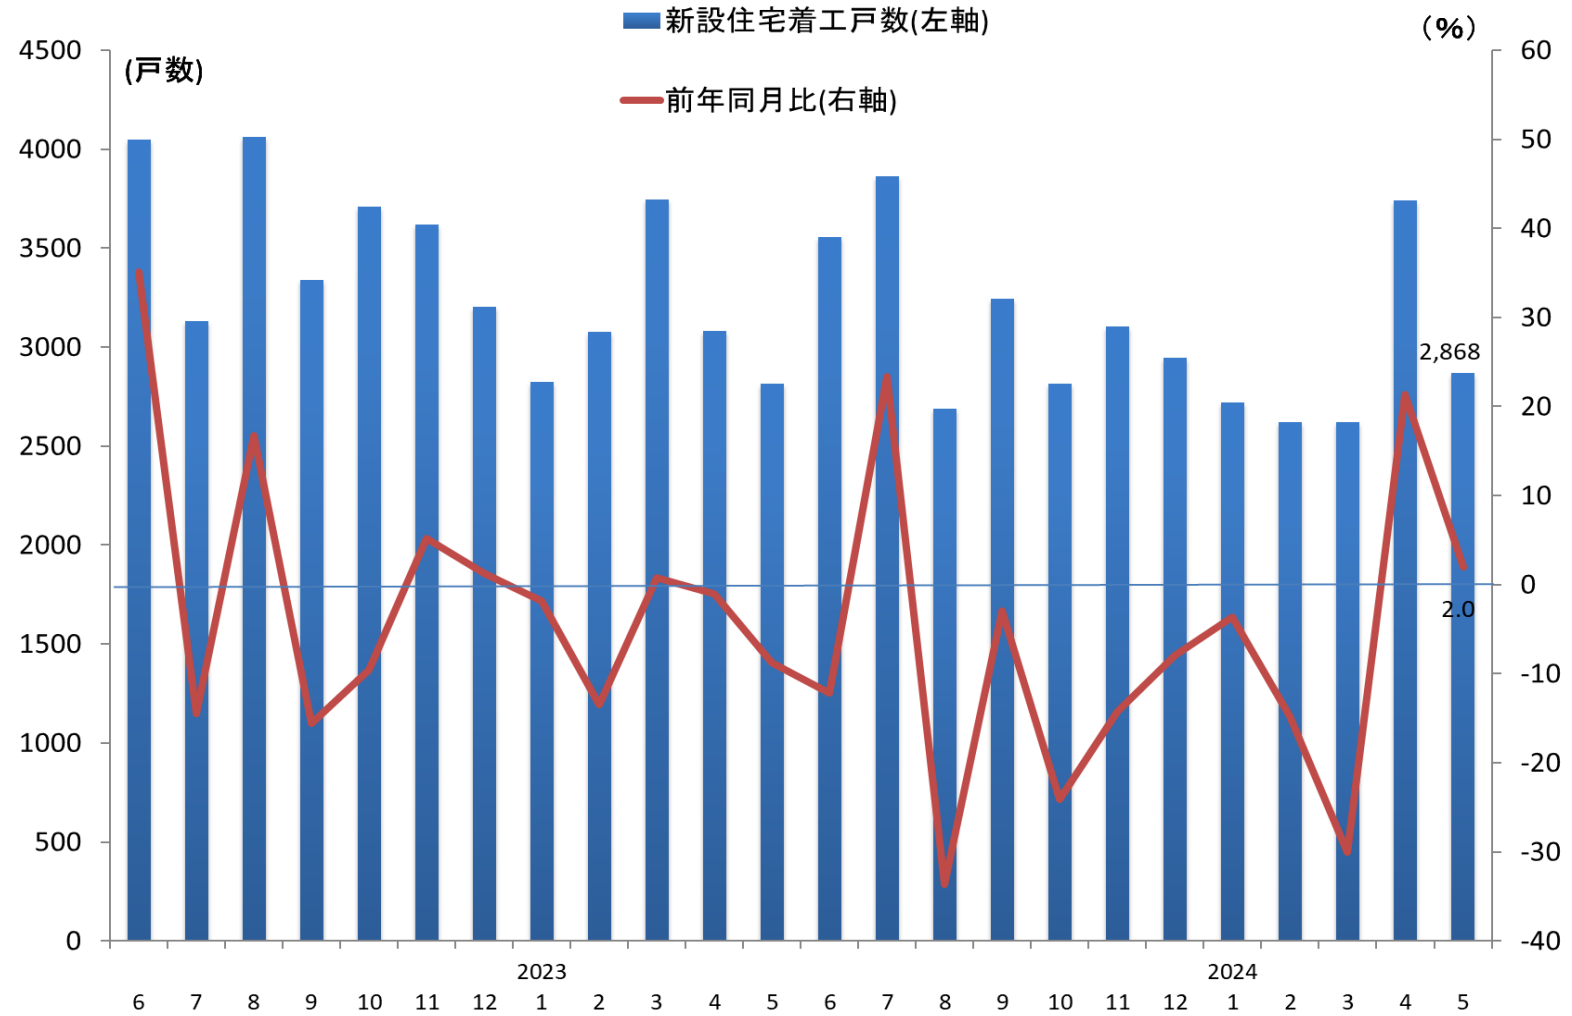

新設住宅着工戸数(福岡県)の推移

(資料)国土交通省

(注)新設住宅着工戸数は、持家、貸家、給与住宅、分譲住宅の合計を示す。