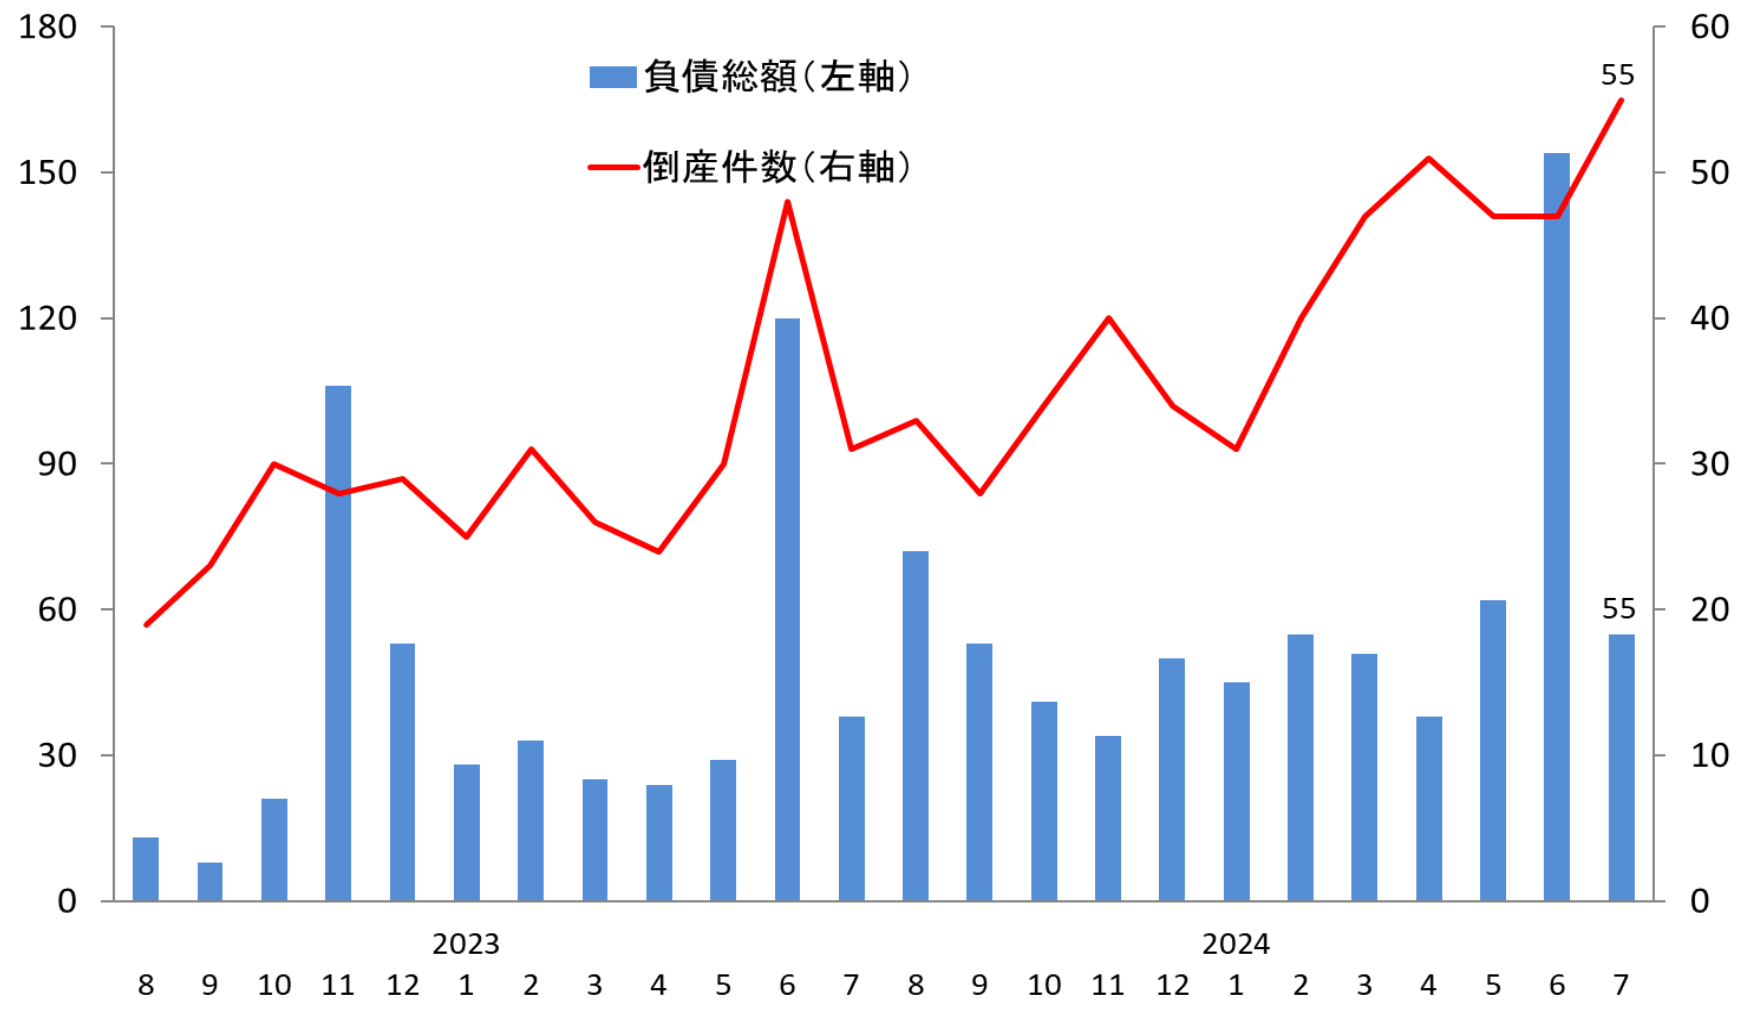

# 倒産件数・負債総額(福岡県)

(億円)

(件数)

(資料)東京商工リサーチ