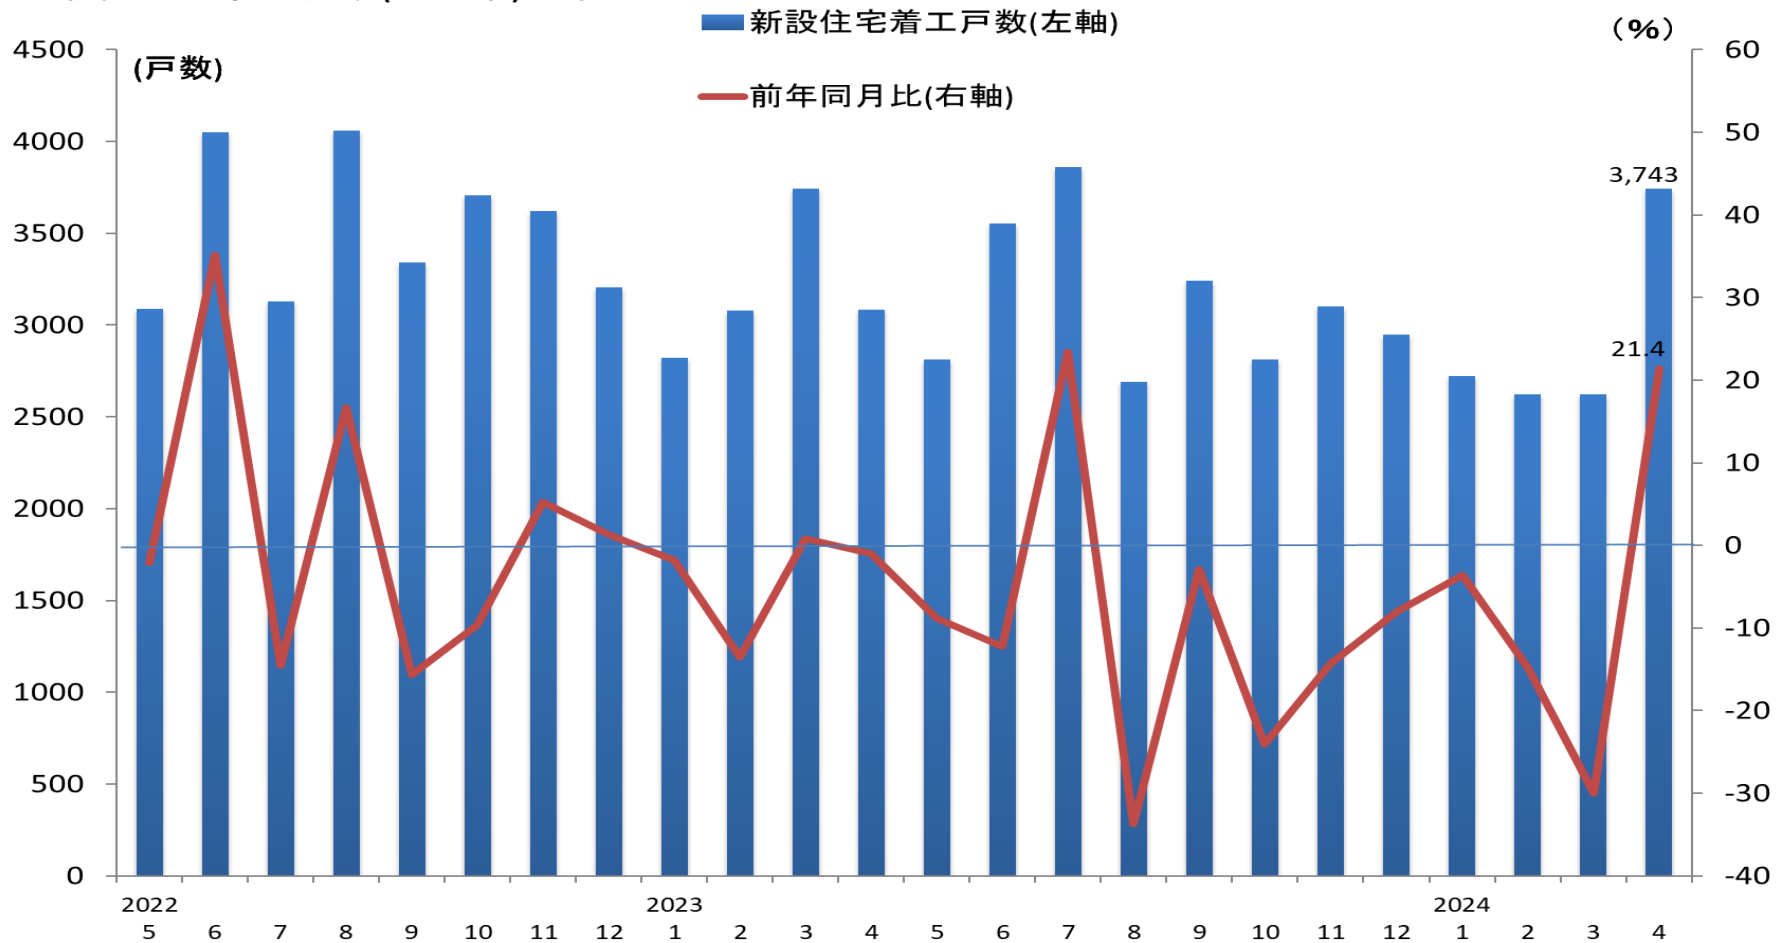

新設住宅着工戸数(福岡県)の推移

(資料)国土交通省

(注)新設住宅着工戸数は、持家、貸家、給与住宅、分譲住宅の合計を示す。