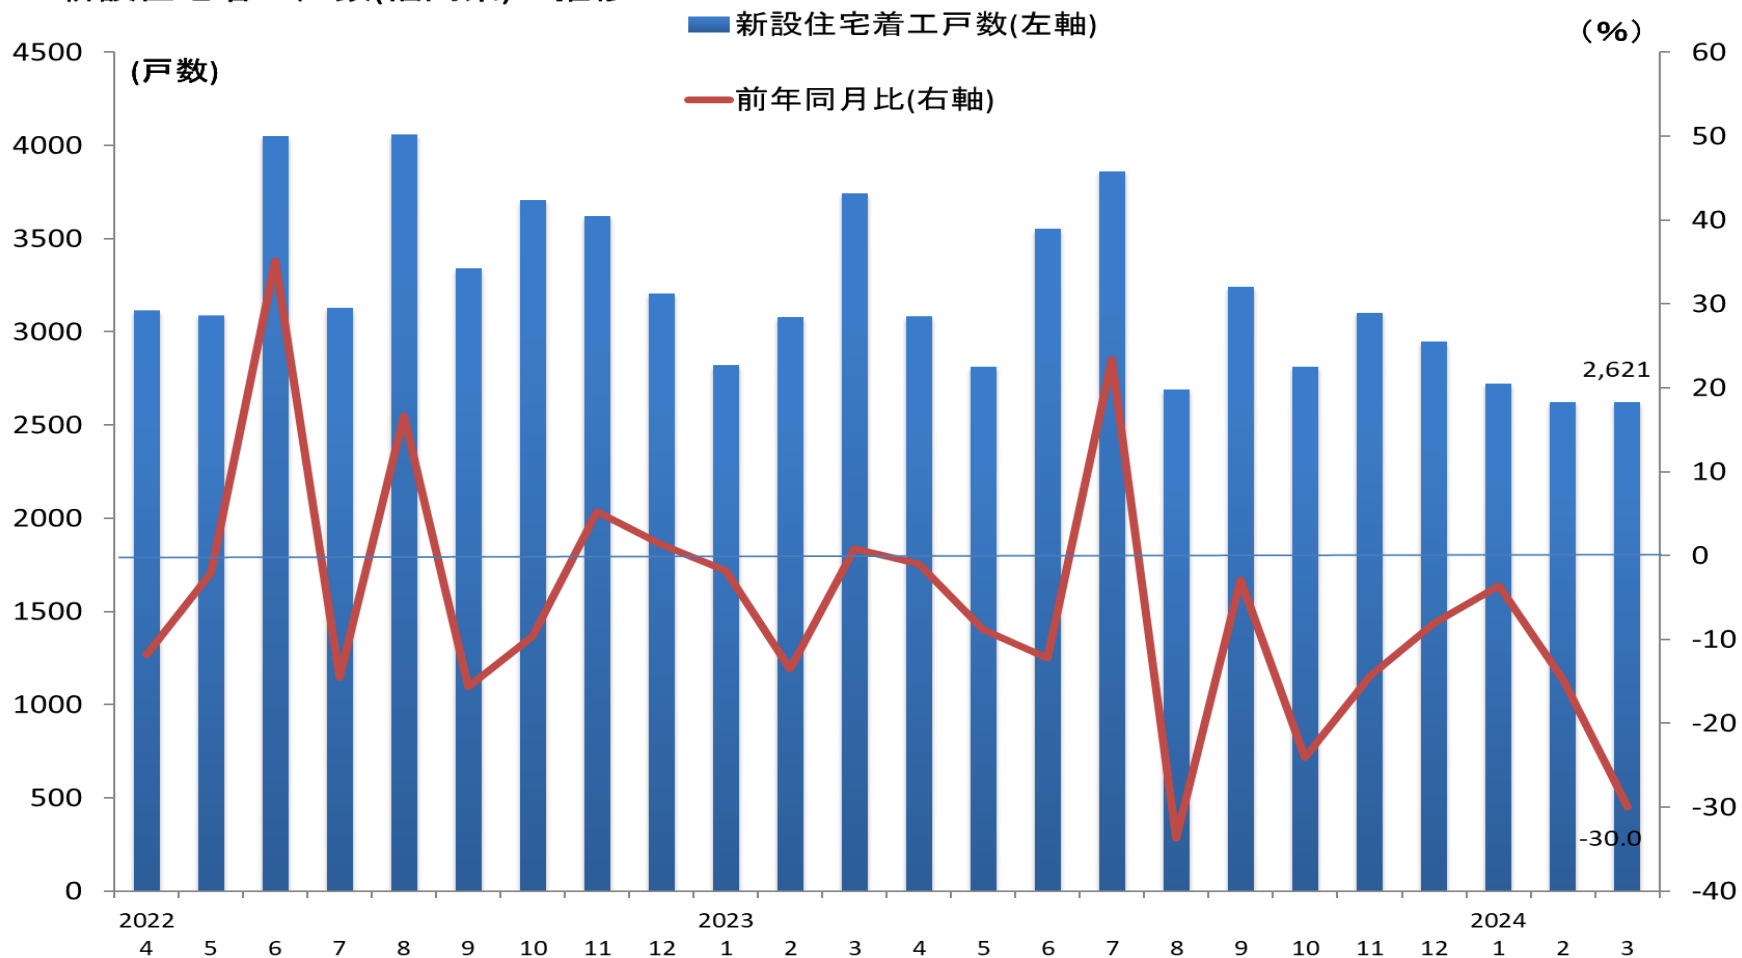

### 新設住宅着工戸数(福岡県)の推移

(資料)国土交通省

(注)新設住宅着工戸数は、持家、貸家、給与住宅、分譲住宅の合計を示す。