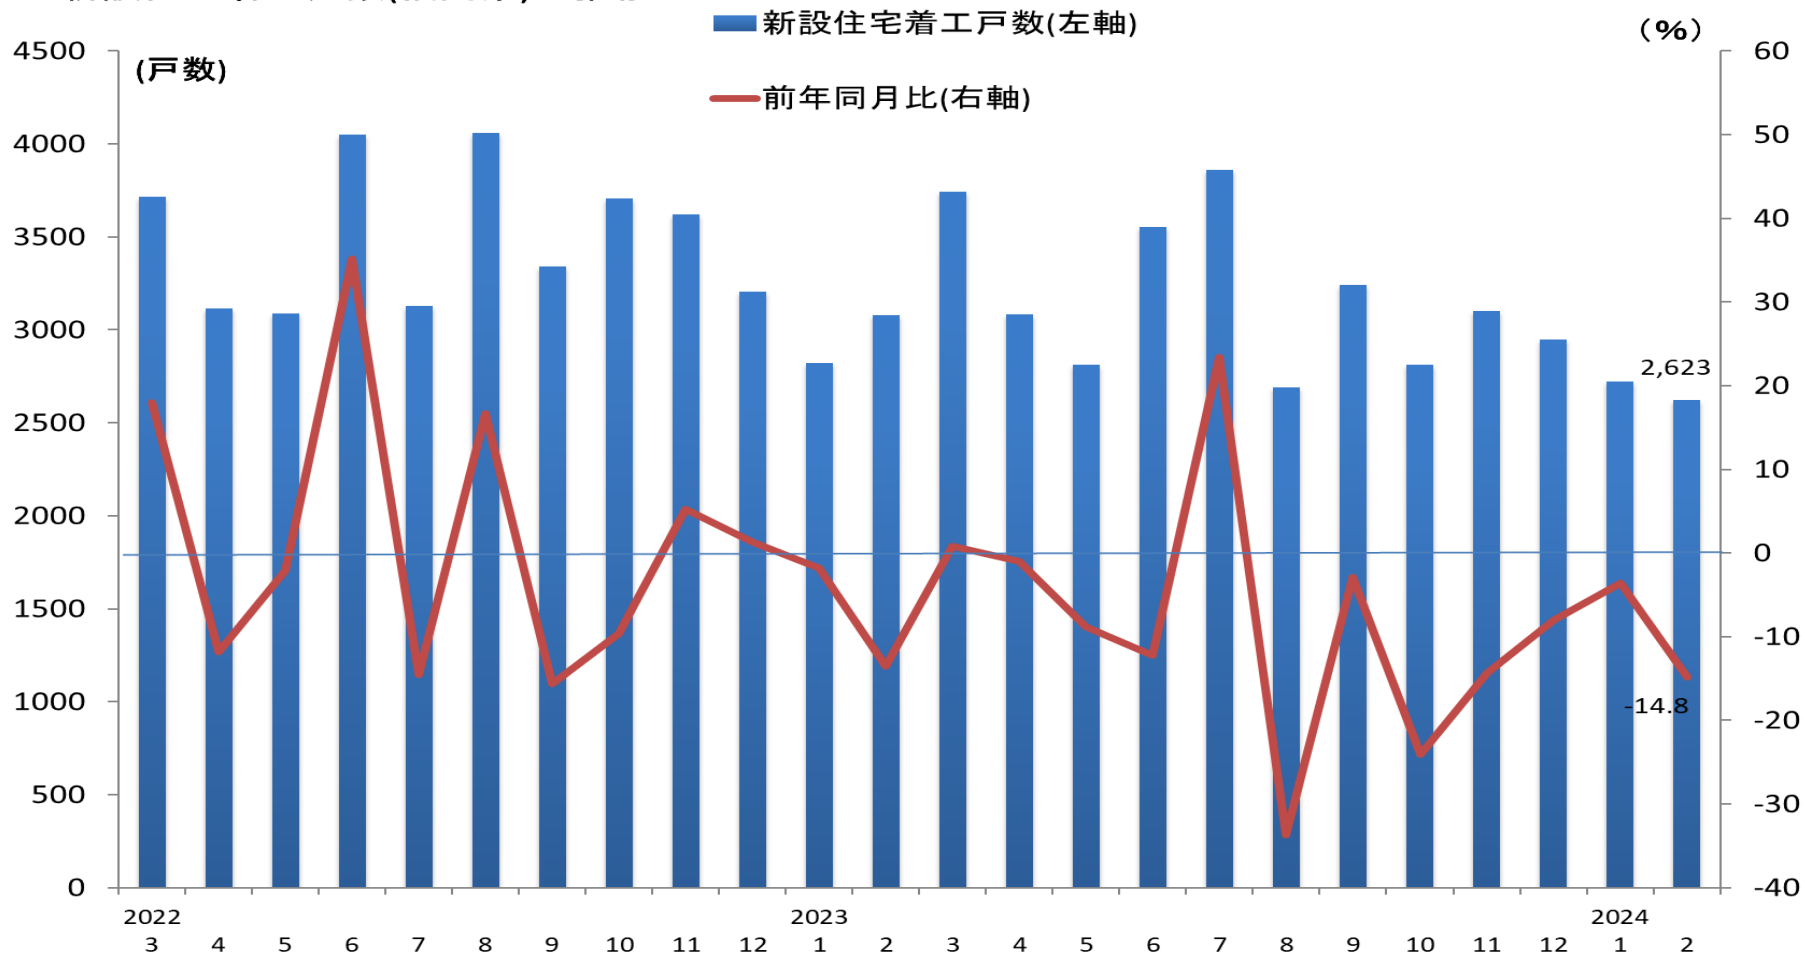

新設住宅着工戸数(福岡県)の推移

(資料)国土交通省

(注)新設住宅着工戸数は、持家、貸家、給与住宅、分譲住宅の合計を示す。